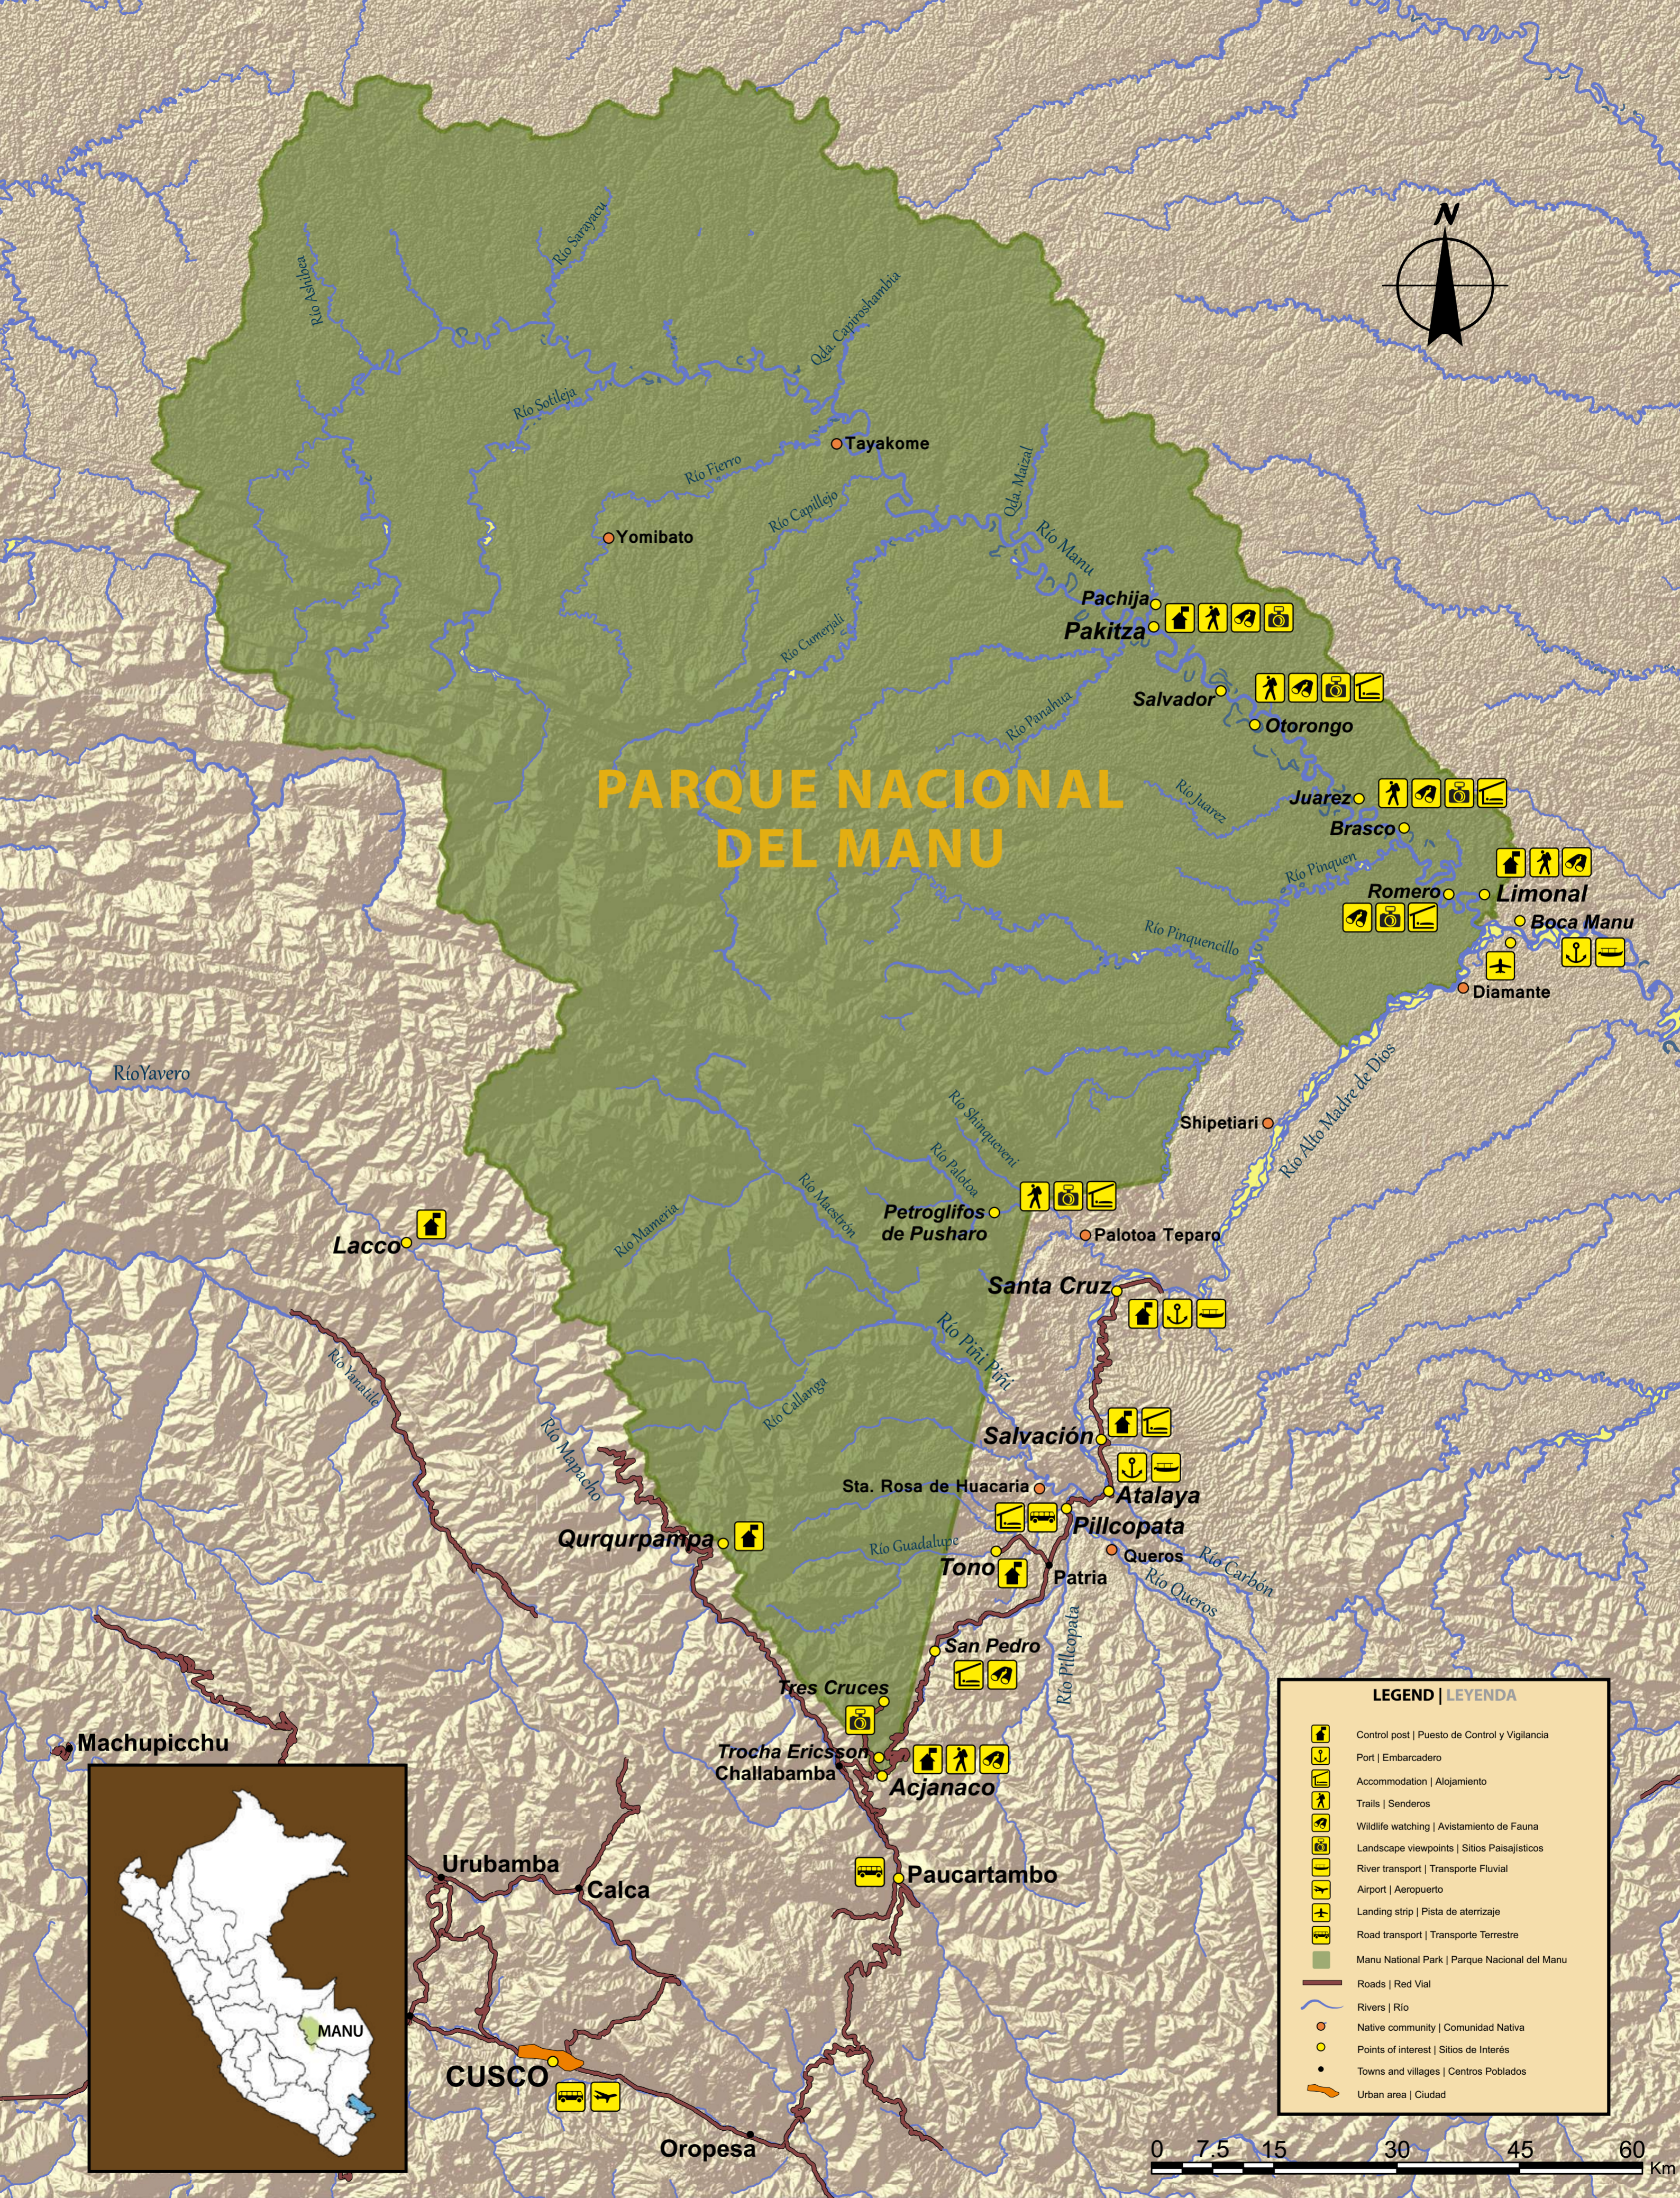

MANU TRAVEL TIMES AND DISTANCES | TIEMPOS Y DISTANCIAS DE LA RUTA A MANU